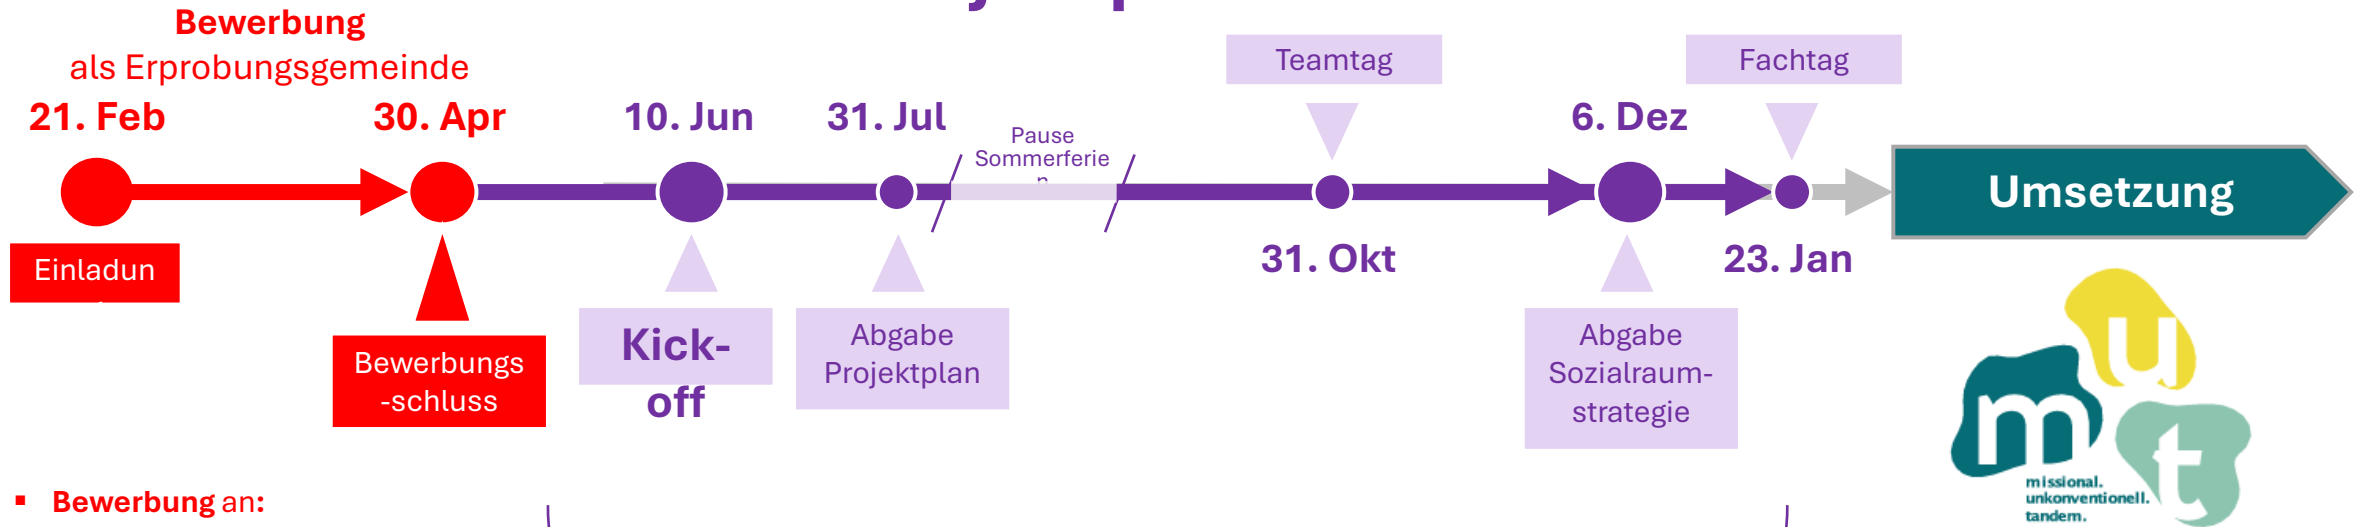

Rahmenzeitplan Transfer-Werkstatt: KIRCHE WIRKT WEITER

Projektphase

- **Bewerbung an:**
KircheWirktWeiter@elkb.de
- **Acht Erprobungsgemeinden:**
 1. Bad Tölz
 2. Beilngries
 3. Gauting
 4. Mindelheim
 5. München-Pasing
 6. Passau St. Matthäus
 7. Rottenburg a. d. Laaber
 8. Schrobenhausen

- **Strukturiertes Projekt** zur Erarbeitung einer Sozialraumstrategie mit Umsetzungsplan
- **Begleitung** durch ein 2er Beraterteam der Werkstatt Evangelisch je Erprobungsgemeinde
- **Praxistransfer** vom Bunten Haus
- **Weitere Impulse** z.B. zur Wirkungsplanung, Fundraising, Organisation
- **Fachtag:** Abschließende Präsentation aller Erprobungsgemeinden vor breitem Publikum